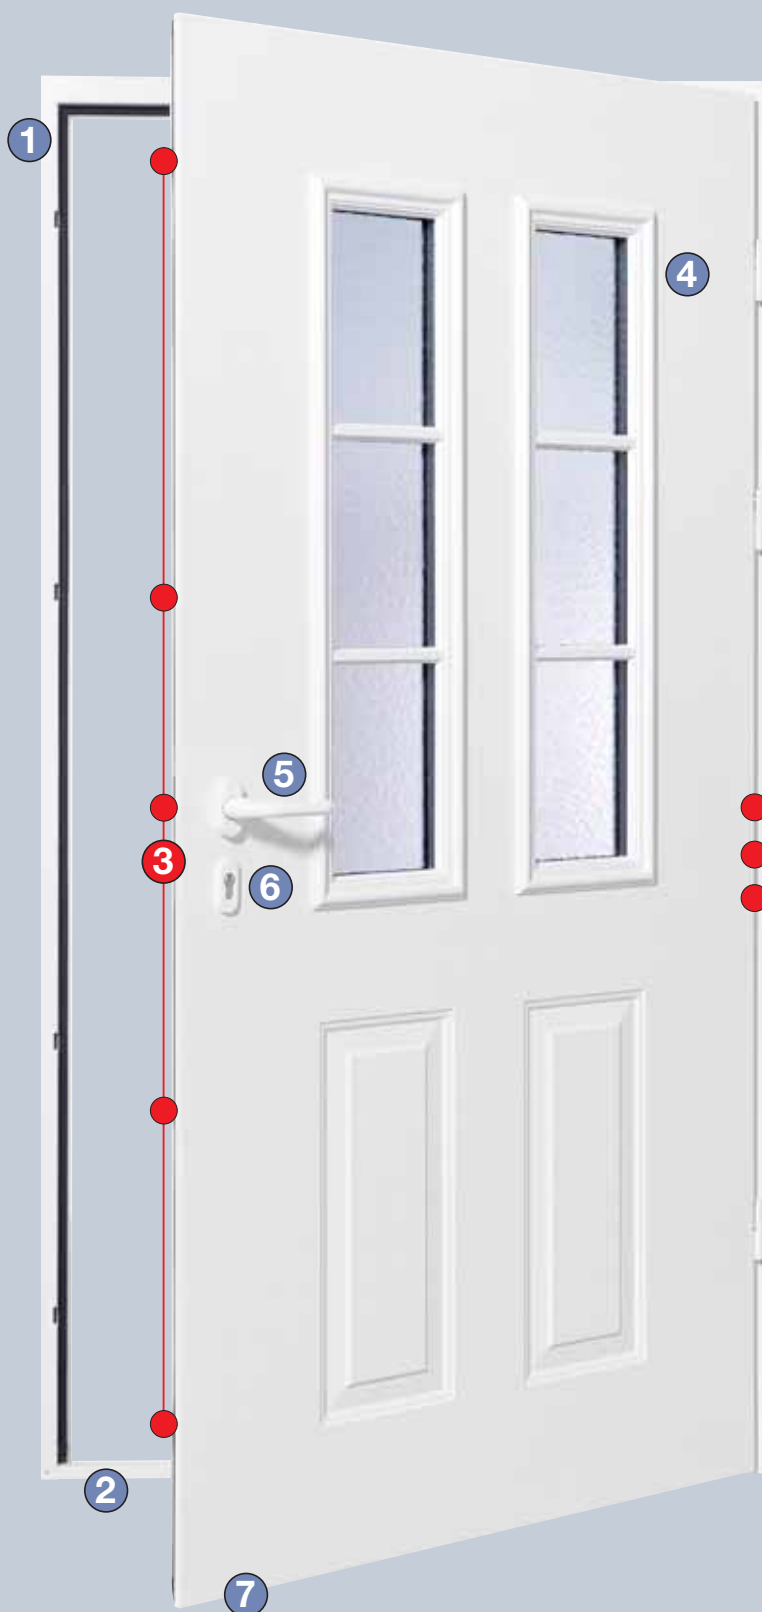

Sériové vybavenie