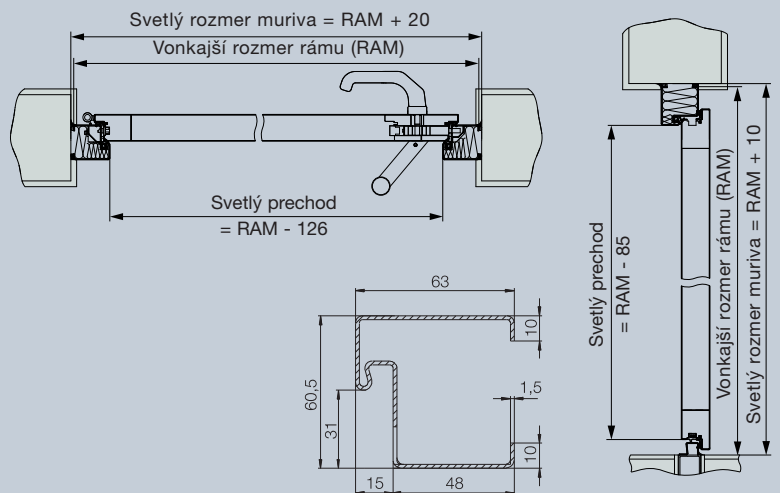

ThermoPro (TPS)

Veľkosti a montážne údaje

Drevená zárubňa

Normované veľkosti		
Vonkajší rozmer rámu (Objednávacie rozmery)	Svetlý rozmer muriva	Svetlý prechod
1.000 x 2.100	1.020 x 2.110	878 x 2.019
1.100 x 2.100	1.120 x 2.110	978 x 2.019

Oceľová zárubňa

Normované veľkosti		
Vonkajší rozmer rámu (Objednávacie rozmery)	Svetlý rozmer muriva	Svetlý prechod
1.000 x 2.100	1.020 x 2.110	874 x 2.017
1.100 x 2.100	1.120 x 2.110	974 x 2.017

Hliníková zárubňa