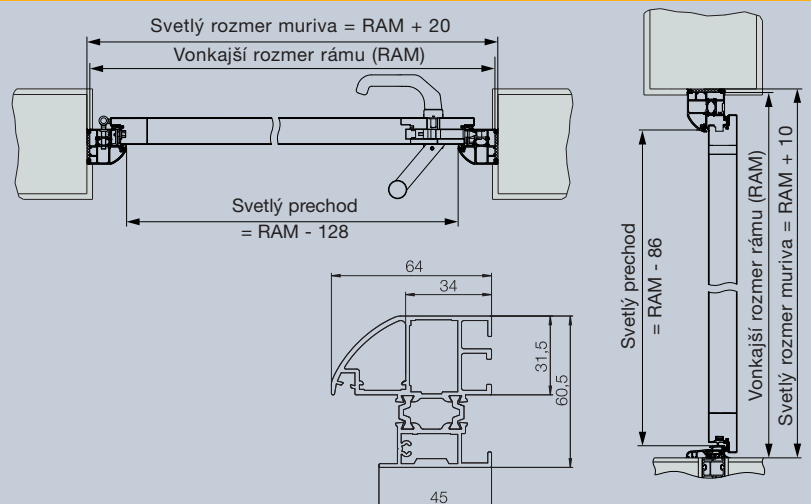

Hliníková zárubňa

Normované veľkosti		
Vonkajší rozmer rámu (Objednávacie rozmery)	Svetlý rozmer muriva	Svetlý prechod
1.000 x 2.100	1.020 x 2.110	872 x 2.016
1.100 x 2.100	1.120 x 2.110	972 x 2.016