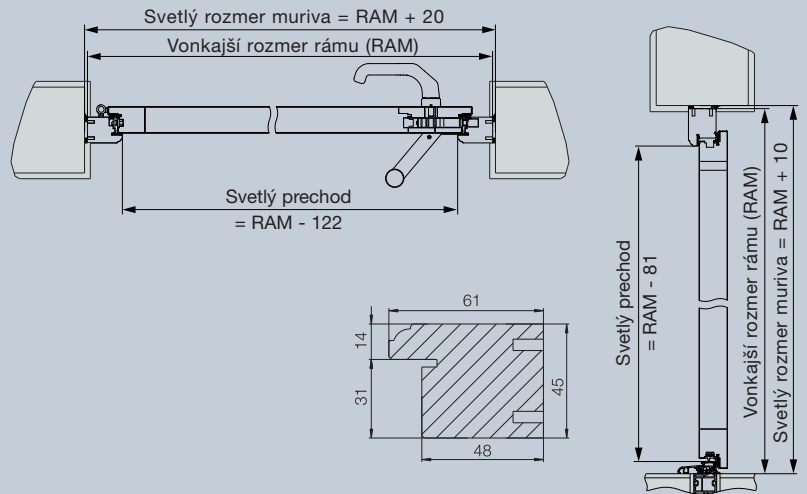

ThermoPro (TPS)

Veľkosti a montážne údaje

Drevená zárubňa

Normované veľkosti		
Vonkajší rozmer rámu (Objednávacie rozmery)	Svetlý rozmer muriva	Svetlý prechod
1.000 x 2.100	1.020 x 2.110	878 x 2.019
1.100 x 2.100	1.120 x 2.110	978 x 2.019

Oceľová zárubňa

Normované veľkosti		
Vonkajší rozmer rámu (Objednávacie rozmery)	Svetlý rozmer muriva	Svetlý prechod
1.000 x 2.100	1.020 x 2.110	874 x 2.017
1.100 x 2.100	1.120 x 2.110	974 x 2.017

Hliníková zárubňa