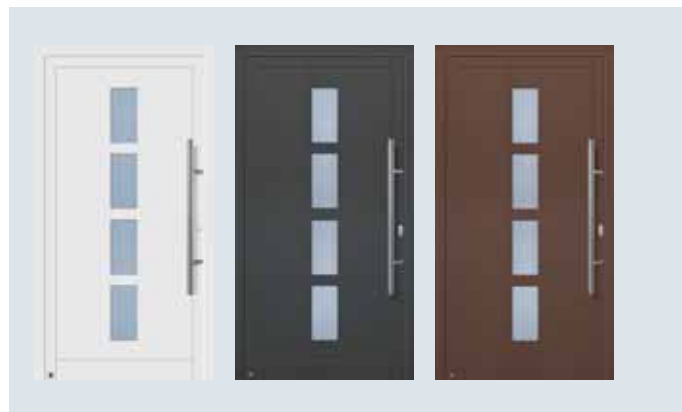

Overená značková kvalita

Označenie CE podľa normy EN 14351-1

Pre všetky naše domové dvere potvrdzujeme značkou CE zhodu našich domových dverí so smernicami ES podľa normy EN 14351-1 a dodržiavanie podstatných požiadaviek, ktoré sú v nej stanovené.

Systém riadenia kvality podľa DIN ISO 9001

Výroba domových dverí firmy Hörmann je certifikovaná podľa normy DIN ISO 9001. Aj toto potvrdzuje motto firmy Hörmann: „Kvalita bez kompromisov“.