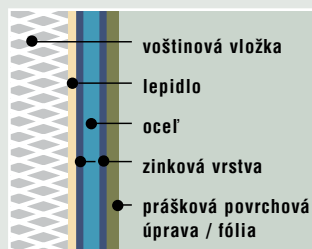

Dverné krídlo:

odolné a ľahko udržiavateľné

Dvojitenné, 40 mm hrubé, 3-stranný hrubý falc, pozinkovaný oceleový plech (0,6 mm). S vysokohodnotnou práškovou alebo fóliovou povrchovou úpravou. Vysoko stabilné vďaka voštinovej vložke celoplošne zlepenej s oceleovým plechom.

Dvere ZK sa nedeformujú

Výkyvy teplôt a vzdušná vlhkosť nevlývajú na dvere podľa testovanej klimatickej triedy III a triedy náročnosti S. (Certifikované podľa RAL – RG 426.)

Zatvárajú sa ľahko a potichu

Zadlabací zámok podľa DIN 18251, trieda 3, vŕtanie pre profilový cylinder (rozeč 55 mm). S plastovou západkou a oceleovou zástrčkou, dózická zámková vložka a kľúč. Na požiadanie aj s profilovým cylindrom.