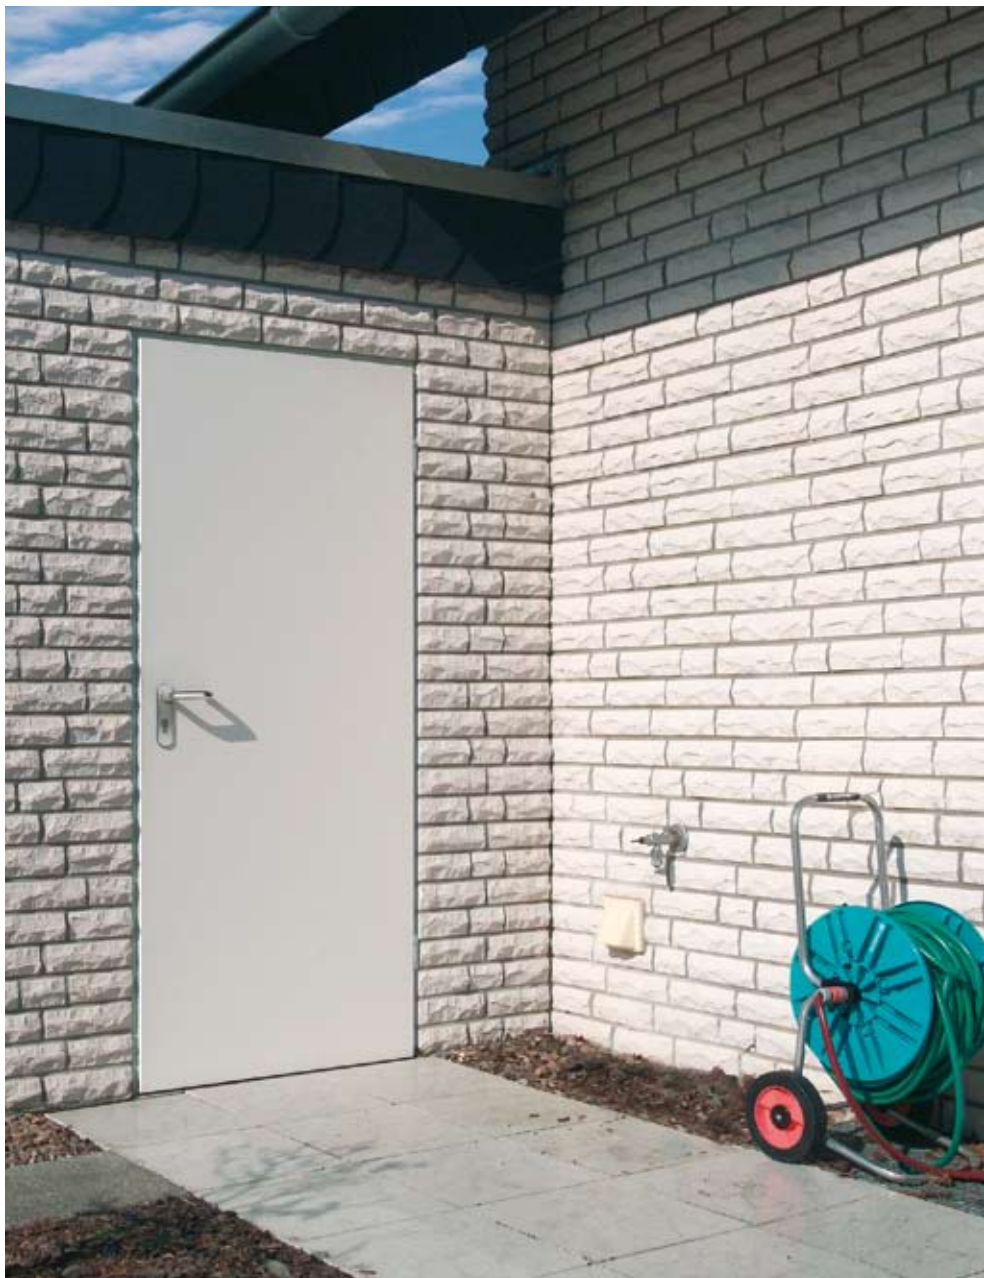

Je dobré vedieť, že všetko je bezpečne zatvorené.

Preskúšaná bezpečnosť

Firma Hörmann vyrába už desaťročia preskúšané bezpečnostné dvere. Tak, ako to odporúčajú experti na bezpečnosť, poisťovne a polícia pre najrôznejšie bezpečnostné oblasti v exteriéri a interiéri. To je bezpečnosť, ktorá účinne chráni. Vás a všetky hodnoty.

Bezpečnostné dvere Hörmann KSi sú viacnásobne blokované a chránené proti odvrtnutiu. Preskúšané podľa európskej normy DIN ENV 1627 na strane závesov a na strane oproti závesom. Trieda odolnosti 2.

Viac hodnôt za Vaše peniaze

Tieto vlámamiu brániace bezpečnostné dvere, ktoré sa dodávajú ako dverný prvok pripravený na zabudovanie, sú ideálne pre pivnice a vedľajšie miestnosti. Chránia aj pred chladom a hlukom.

Hodnota tepelnej izolácie: $U = 1,7 \text{ W/m}^2 \text{ K}$

Miera zvukotesnosti: R_w ca. 32 dB (pri vysúvateľnom podlahovom tesnení). Okrem toho zodpovedajú dvere KSi vysokým požiadavkám klimatickej triedy III (skupina náročnosti S) a sú preskúšané podľa RAL – RG 426.

Ochrana proti korózii

Kompletne z pozinkovanej ocele s dodatočnou základnou povrchovou úpravou práškovaním v bielej farbe (podľa RAL 9016).

To je dlhodobá vysokohodnotná ochrana.

Stabilné dverné krídlo

Dvojstenné, hrubé 40 mm, 3 – stranný hrubý falc, obojstranne oceľový plech (0,8 mm), obvodový vystužovací rám, vložka z minerálnej vlny celoplošne lepená. Spodný doraz: dvojité chlopňové tesnenie s polkruhovým hliníkovým prahom.